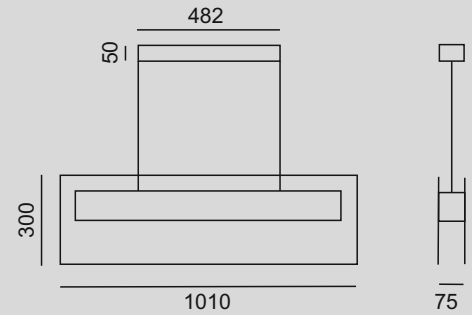

LAKO

MISTA LIGHT

MISTA LIGHT 1010 LED LO 3000/4000K 375mA

PL

Rodzaj montażu: **zwieszana**
 Źródło światła: **LED**
 Temperatura barwowa: **3000/4000K**
 CRI: **>80**
 Strumień świetlny: **2182/2294lm**
 Moc: **14W**
 Napięcie: **230V**
 Żywotność: **72.000h**
 Waga: **16kg**
 Materiał: **szkło + stal + PMMA**
 Sterowanie: **opcja**

ENG

Method of installation: **suspended**
 Light sources: **LED**
 Color temperature: **3000/4000K**
 CRI: **>80**
 Initial luminous flux: **2182/2294lm**
 Initial input power: **14W**
 Input Voltage: **230V**
 Service life: **72.000h**
 Weight: **16kg**
 Body: **glass + steel + PMMA**
 Control: **optional**

DE

Montageart: **hängeleuchte**
 Lichtquelle: **LED**
 Farbe: **3000/4000K**
 CRI: **>80**
 Lumenen: **2182/2294lm**
 Leistung: **14W**
 Spannung: **230V**
 Lebensdauer: **72.000h**
 Gewicht: **16kg**
 Werkstoff: **glas + stahl + PMMA**
 Steuerung: **optional**