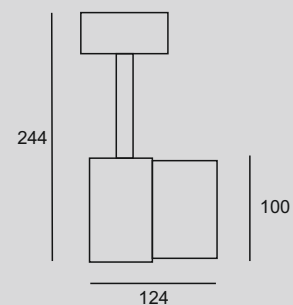

LAKO

SPOT FL 100

SPOT N FL 100 15W 3000/4000K

PL

Rodzaj montażu: **nastropowy**

Źródło światła: **LED**

Temperatura barwowa: **3000/4000K**

CRI: **80**

Strumień świetlny: **1350/1425lm**

Moc: **15W**

Napięcie: **230V**

Żywotność: **40.000h**

Waga: **1,6kg**

Kolor obudowy: **RAL**

Kolor radiatora: **czarny/srebrny**

Sterowanie: **nie**

ENG

Method of installation: **mounted on the ceiling**

Light sources: **LED**

Color temperature: **3000/4000K**

CRI: **80**

Initial luminous flux: **1350/1425lm**

Initial input power: **15W**

Input Voltage: **230V**