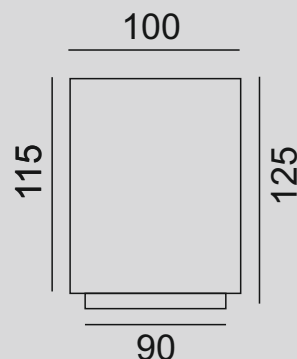

DLN SPARK ON

DLN SPARK ON 350lm 3000K/4000K

PL

ENG

Rodzaj montażu: **nastropowy**

Method of installation: **ceiling mounted**

Źródło światła: **LED**

Light sources: **LED**

Temperatura barwowa: **3000/4000K**

Color temperature: **3000/4000K**

Strumień świetlny: **350lm**

Initial luminous flux: **350lm**

Moc: **4,6W**

Initial input power: **4,6W**

Napięcie: **230V**

Input Voltage: **230V**

Żywotność: **15.000h**

Lumen maintenance: **15.000h**

Waga: **0,8kg**

Weight: **0,8kg**

Kolor obudowy: **RAL**

Housing colour: **RAL**

Sterowanie: **nie**

Dimmable: **no**