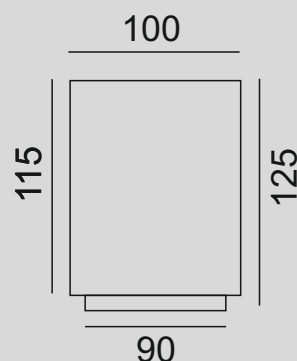

LAKO

DLN SPARK ON

DLN SPARK ON 750lm 3000K/4000K

PL

ENG

Rodzaj montażu: **nastropowy**

Method of installation: **ceiling mounted**

Źródło światła: **LED**

Light sources: **LED**

Temperatura barwowa: **3000/4000K**

Color temperature: **3000/4000K**

Strumień świetlny: **750lm**

Initial luminous flux: **750lm**

Moc: **9,6W**

Initial input power: **9,6W**

Napięcie: **230V**

Input Voltage: **230V**

Żywotność: **15.000h**

Lumen maintenance: **15.000h**

Waga: **0,8kg**

Weight: **0,8kg**

Kolor obudowy: **RAL**

Housing colour: **RAL**

Sterowanie: **nie**

Dimmable: **no**