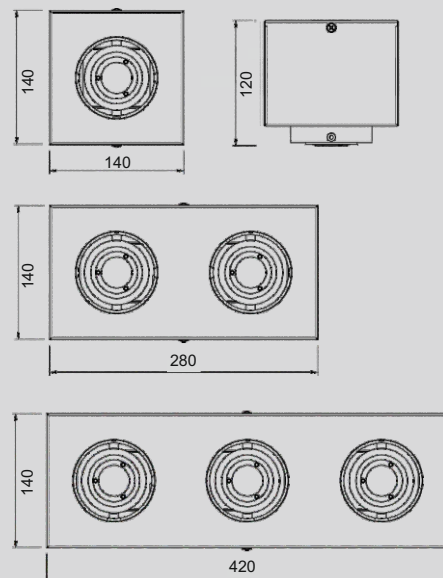

PL

Rodzaj montażu: nastropowy	Method of installation: mounted on the ceiling
Źródło światła: LED	Light sources: LED
Temperatura barwowa: 3000/4000K	Color temperature: 3000/4000K
Strumień świetlny: 350/575lm*	Initial luminous flux: 350/575lm*
Moc: 4,3/6,9W*	Initial input power: 4,3/6,9W*
Napięcie: 230V	Input Voltage: 230V
Żywotność: 15.000h	Service life: 15.000h
Waga: 1,2kg*	Weight: 1,2kg*
Kolor obudowy: RAL	Housing colour: RAL

*pojedynczy element

*single element

Tolerancja strumienia świetlnego i mocy +/- 10%
Producent zastrzega sobie możliwość zmian konstrukcyjnych oprawy.
Istnieje możliwość modyfikacji produktu na życzenie Klienta.
Informacje zawarte na karcie katalogowej nie stanowią oferty handlowej ani elementu umowy.
Więcej na temat rodziny produktów, znajduje się na stronie: www.lako.pl

Luminous flux and power tolerance +/- 10%
The manufacturer reserves the right to change the design of the luminaire.
It is possible to modify the product at the request of customers.
The pieces of information contained in the catalogue card constitute neither a commercial offer nor an element of the contract.
More information about the product family may be found on the website: www.lako.pl

LAKO

Koncept LAKO
LAKO concept