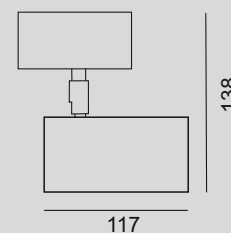

LAKO

SPOT TUBE MINI ON

SPOT TUBE MINI ON 3000/4000K Ra>90

PL

Rodzaj montażu: nastropowo/kinkiet **Method of installation: ceiling/wall mounted**

Źródło światła: **LED**

Light sources: **LED**

Temperatura barwowa: **2700/3000/4000K**

Color temperature: **2700/3000/4000K**

CRI: **>90**

CRI: **>90**

Strumień świetlny: **760/810lm**

Initial luminous flux: **760/810lm**

Moc: **9,5W**

Initial input power: **9,5W**

Napięcie: **230V**